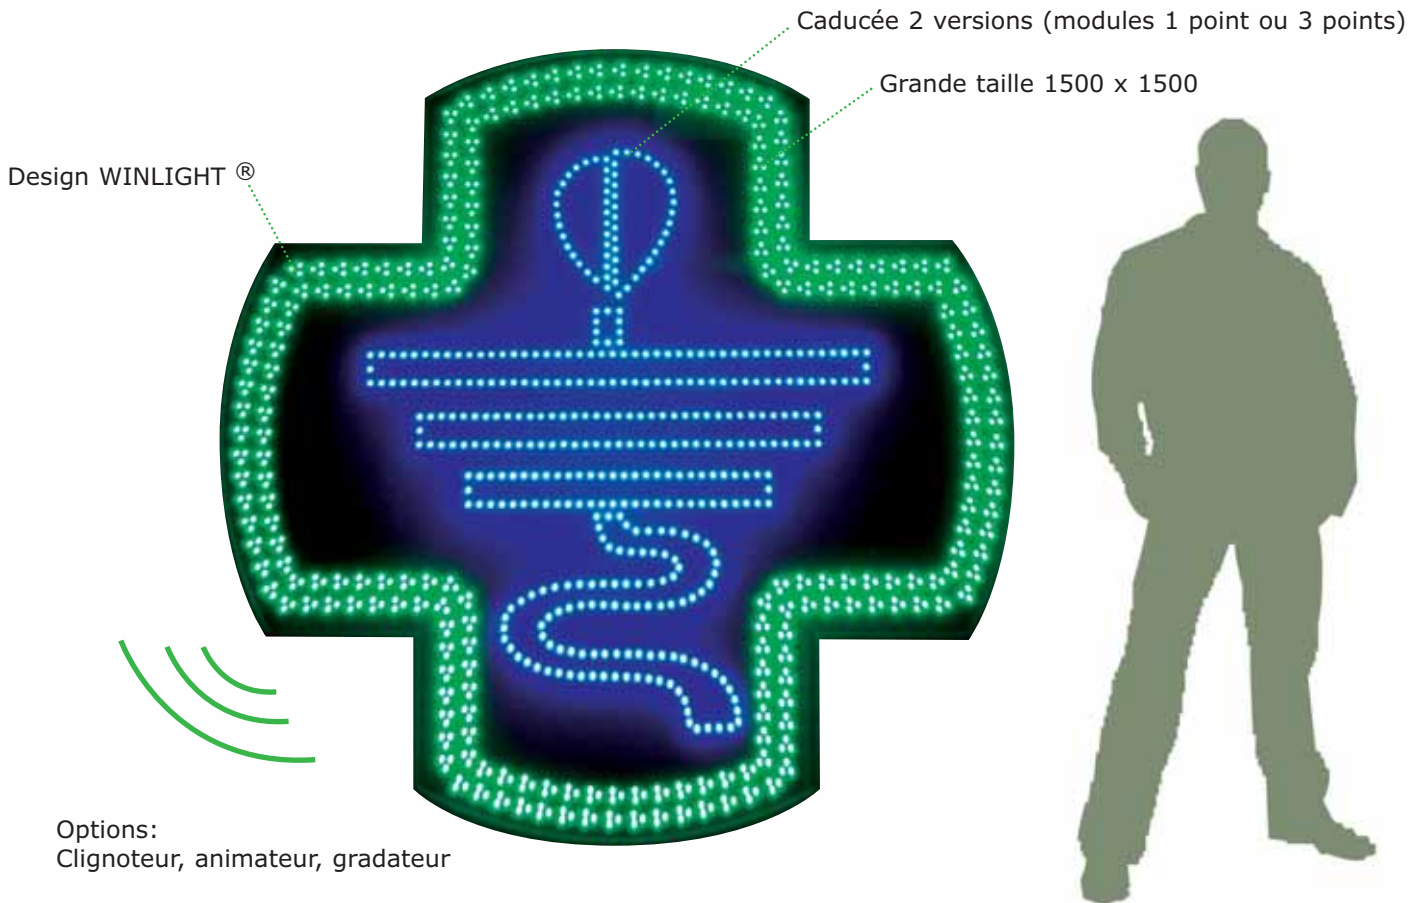

winlight®

CROIX GRAND CADUCÉE

La Croix Grand Format !

- Envergure 1500 x 1500.
- Design exclusif WINLIGHT®.
- 2 couleurs de diodes: vert, bleu.
- 3 caractéristiques essentielles:
 - Led résinées
 - Grand angle
 - Haute luminosité
- 3 Options disponibles:
 - Clignoteur (allumé/éteint)
 - Animateur (clignotement par séquences)
 - Gradateur (manuel ou automatique pour atténuer l'intensité lumineuse)

Descriptif produit

Descriptif technique

Ref	GDCADOPDF	GDCADOPFA	GDCADTRDF	GDCADTRFA
Désignation	Croix Grand Caducée onepix DF *	Croix Grand Caducée onepix FA *	Croix Grand Caducée tripix DF *	Croix Grand Caducée tripix FA *
Type de led	5 mm	5 mm	5 mm	5 mm
Nombre de led	2254	1127	2118	1059
Couleur led (option)	Vert, Bleu	Vert, Bleu	Vert, Bleu	Vert, Bleu
Angle	90°	90°	90°	90°
IP	IP 65	IP 65	IP 65	IP 65
Tension	12 VCD	12 VCD	12 VCD	12 VCD
Courant (maxi)	32.5 A	16.25 A	17.65 A	8.825 A
Puissance (maxi)	390 W	195 W	212 W	106 W
Connexion	Sur fil	Sur fil	Sur fil	Sur fil
Contrôle (option)	Clignoteur - Animateur - Gradateur	Clignoteur - Animateur - Gradateur	Clignoteur - Animateur - Gradateur	Clignoteur - Animateur - Gradateur
Dimensions (Larg x Haut x Ep)	1500 x 1500 x 100 mm	1500 x 1500 x 35 mm	1500 x 1500 x 100 mm	1500 x 1500 x 35 mm
Poids	33 Kg	15 Kg	31 kg	14 kg
Fixation	Platines 4 trous	Platines horizontales	Platines 4 trous	Platines horizontales
Matériaux	PVC - Aluminium laqué	PVC laqué	Aluminium laqué	PVC laqué
Couleur	Teintes RAL sur demande	Teintes RAL sur demande	Teintes RAL sur demande	Teintes RAL sur demande