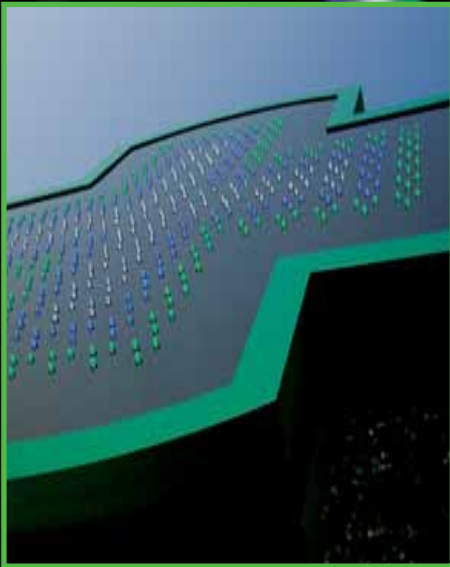

Branchez ça marche !

- 3 dimensions: 120, 80, 50.
- 3 versions: double faces, mono face, façade.
- 3 couleurs de diodes: vert, bleu, blanc.
- 3 ? 2 ? 1 ?
Définissez le nombre de trait de diodes.
- 3 caractéristiques essentielles:
Led résinées, grand angle, haute luminosité.
- 3 Options:
clignoteur, animateur, gradateur.

Descriptif produit

Descriptif technique

Ref	DECOS50DF	DECOS50FA	DECOS80DF	DECOS80FA	DECOS120DF	DECOS120FA
Désignation	Mosaïque DF50*	Mosaïque FA50*	Mosaïque DF80*	Mosaïque FA80*	Mosaïque DF120*	Mosaïque FA120*
Type de led	5 mm	5 mm	5 mm	5 mm	5 mm	5 mm
Nombre de led (10%)	630	315	940	470	1200	600
Couleur led (option)	Vert Bleu Blanc	Vert Bleu Blanc	Vert Bleu Blanc	Vert Bleu Blanc	Vert Bleu Blanc	Vert Bleu Blanc
Angle	90°	90°	90°	90°	90°	90°
IP	IP 65	IP 65	IP 65	IP 65	IP 65	IP 65
Tension	230 vac 50 Hz	230 vac 50 Hz	230 vac 50 Hz	230 vac 50 Hz	230 vac 50 Hz	230 vac 50 Hz
Courant (maxi)	1.3 A	0.67 A	1.3 A	0.67 A	1.3 A	1.3 A
Puissance (maxi)	185 W	74 W	185 W	74 W	185 W	185 W
Connexion	Sur fil	Sur fil	Sur fil	Sur fil	Sur fil	Sur fil
Contrôle (option)	Clignoteur - Animateur - Gradateur					
Dimensions (Larg x Haut x Ep)	720 x 580 x 100 mm	580 x 580 x 100 mm	925 x 785 x 100 mm	785 x 785 x 100 mm	1130 x 990 x 100 mm	990 x 990 x 100 mm
Poids	15 Kg	10 Kg	25 Kg	20 Kg	30 Kg	25 Kg
Fixation	Platines 4 trous	Platines 4 trous	Platines 4 trous	Platines 4 trous	Platines 4 trous	Platines 4 trous
Matériaux	PVC - aluminium laquée					
Couleur	Verte et noire en standard (autres teintes sur demande)					