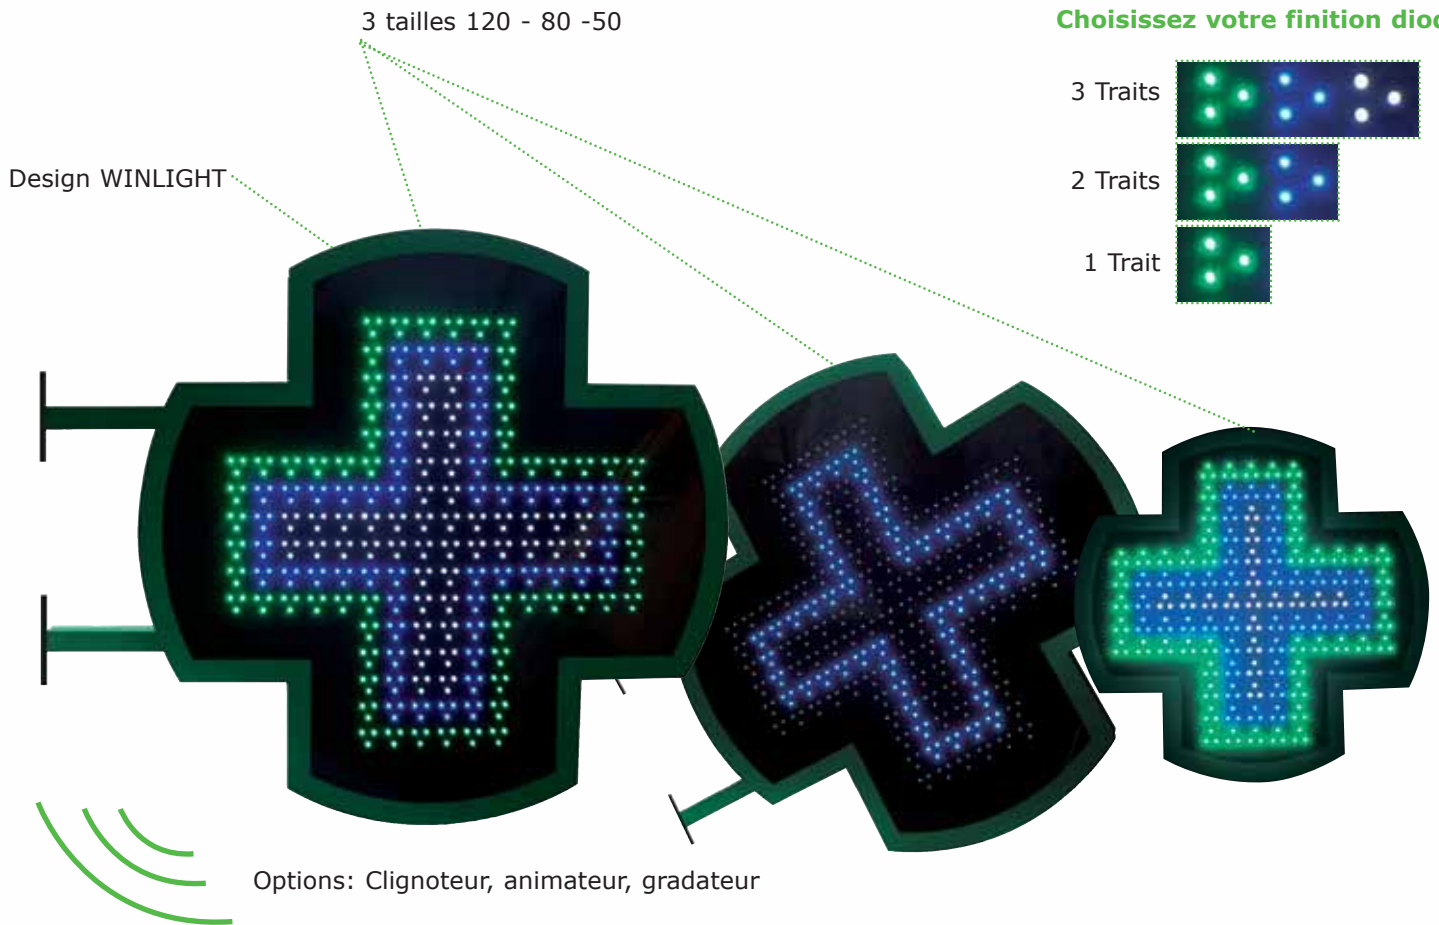

Branchez ça marche !

- 3 dimensions: 120, 80, 50.
- 3 versions: double faces, mono face, façade.
- 3 couleurs de diodes: vert, bleu, blanc.
- 3 ? 2 ? 1 ?
Définissez le nombre de trait de diodes.
- 3 caractéristiques essentielles:
Led résinées, grand angle, haute luminosité.
- 3 Options:
clignoteur, animateur, gradateur.

Descriptif produit

Descriptif technique

Ref	DECOS50DF	DECOS50FA	DECOS80DF	DECOS80FA	DECOS120DF	DECOS120FA
Désignation	Mosaïque DF50*	Mosaïque FA50*	Mosaïque DF80*	Mosaïque FA80*	Mosaïque DF120*	Mosaïque FA120*
Type de led	5 mm	5 mm	5 mm	5 mm	5 mm	5 mm
Nombre de led (10%)	630	315	940	470	1200	600
Couleur led (option)	Vert Bleu Blanc	Vert Bleu Blanc	Vert Bleu Blanc	Vert Bleu Blanc	Vert Bleu Blanc	Vert Bleu Blanc
Angle	90°	90°	90°	90°	90°	90°
IP	IP 65	IP 65	IP 65	IP 65	IP 65	IP 65
Tension	230 vac 50 Hz	230 vac 50 Hz	230 vac 50 Hz	230 vac 50 Hz	230 vac 50 Hz	230 vac 50 Hz
Courant (maxi)	1.3 A	0.67 A	1.3 A	0.67 A	1.3 A	1.3 A
Puissance (maxi)	185 W	74 W	185 W	74 W	185 W	185 W
Connexion	Sur fil	Sur fil	Sur fil	Sur fil	Sur fil	Sur fil
Contrôle (option)	Clignoteur - Animateur - Gradateur					
Dimensions (Larg x Haut x Ep)	720 x 580 x 100 mm	580 x 580 x 100 mm	925 x 785 x 100 mm	785 x 785 x 100 mm	1130 x 990 x 100 mm	990 x 990 x 100 mm
Poids	15 Kg	10 Kg	25 Kg	20 Kg	30 Kg	25 Kg
Fixation	Platines 4 trous	Platines 4 trous	Platines 4 trous	Platines 4 trous	Platines 4 trous	Platines 4 trous
Matériaux	PVC - aluminium laquée					
Couleur	Verte et noire en standard (autres teintes sur demande)					