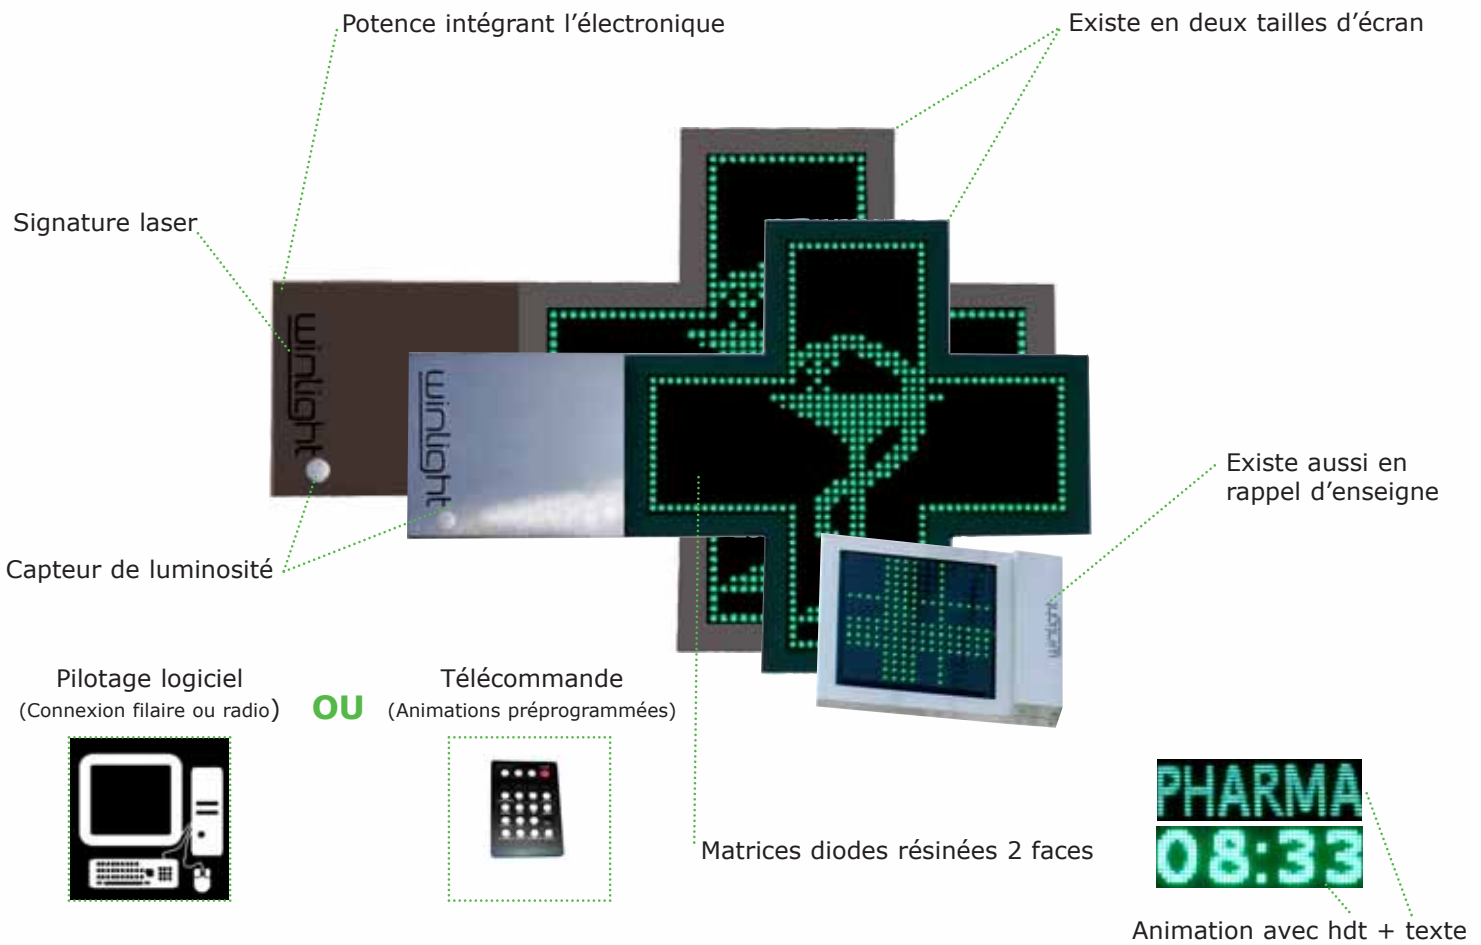

winlight®

WIN CITY EVOLUTION

Elégance, sobriété, performance

- Diodes grand angle, haute luminosité, 100% résinées.
- Animations sophistiquées avec programmation.
- Ajustement automatique de l'intensité lumineuse.
- De votre PC pilotez textes et animations.
- Option télécommandée.
- Finitions à la demande (chromée, nacrée...).

Descriptif produit

Descriptif technique

Ref	WC85DF	WC85MF	WC85FA	WC105DF	WC105MF	WC105FA
Désignation	Wincity Evolution DF85*	Wincity Evolution MF85*	Wincity Evolution FA85*	Wincity Evolution DF105*	Wincity Evolution MF105*	Wincity Evolution FA105*
Type de led	5 mm ovales	5 mm ovales	5 mm ovales	5 mm ovales	5 mm ovales	5 mm ovales
Nombre de led	2560	1280	1280	2560	1280	1280
Couleur led	Vert	Vert	Vert	Vert	Vert	Vert
Angle	140° / 60°	140° / 60°	140° / 60°	140° / 60°	140° / 60°	140° / 60°
IP	IP 65	IP 65	IP 65	IP 65	IP 65	IP 65
Tension	230 vac 50 Hz	230 vac 50 Hz	230 vac 50 Hz	230 vac 50 Hz	230 vac 50 Hz	230 vac 50 Hz
Courant (maxi)	2.2 A	1.1 A	1.1 A	2.2 A	1.1 A	1.1 A
Puissance (maxi)	400 W	200 W	200 W	400 W	200 W	200 W
Connexion	Sur fil	Sur fil	Sur fil	Sur fil	Sur fil	Sur fil
Contrôle (Filaire ou radio en option)	Logiciel fourni / Télécommande (animations préprogrammées)					
Dimensions (Larg x Haut x Ep)	1300 x 844 x 150 mm	1300 x 844 x 150 mm	844 x 844 x 190 mm	1570 x 1072 x 150 mm	1570 x 1072 x 150 mm	1072 x 1072 x 190 mm
Poids	50 Kg	45 Kg	40 Kg	60 Kg	55 Kg	50 Kg
Fixation	Platine 4 trous	Platine 4 trous	Platine 4 trous	Platine 4 trous	Platine 4 trous	Platine 4 trous
Matériaux	Structure aluminium laquée					
Couleur	Structure et potence verte en standard (autres teintes sur demande)					