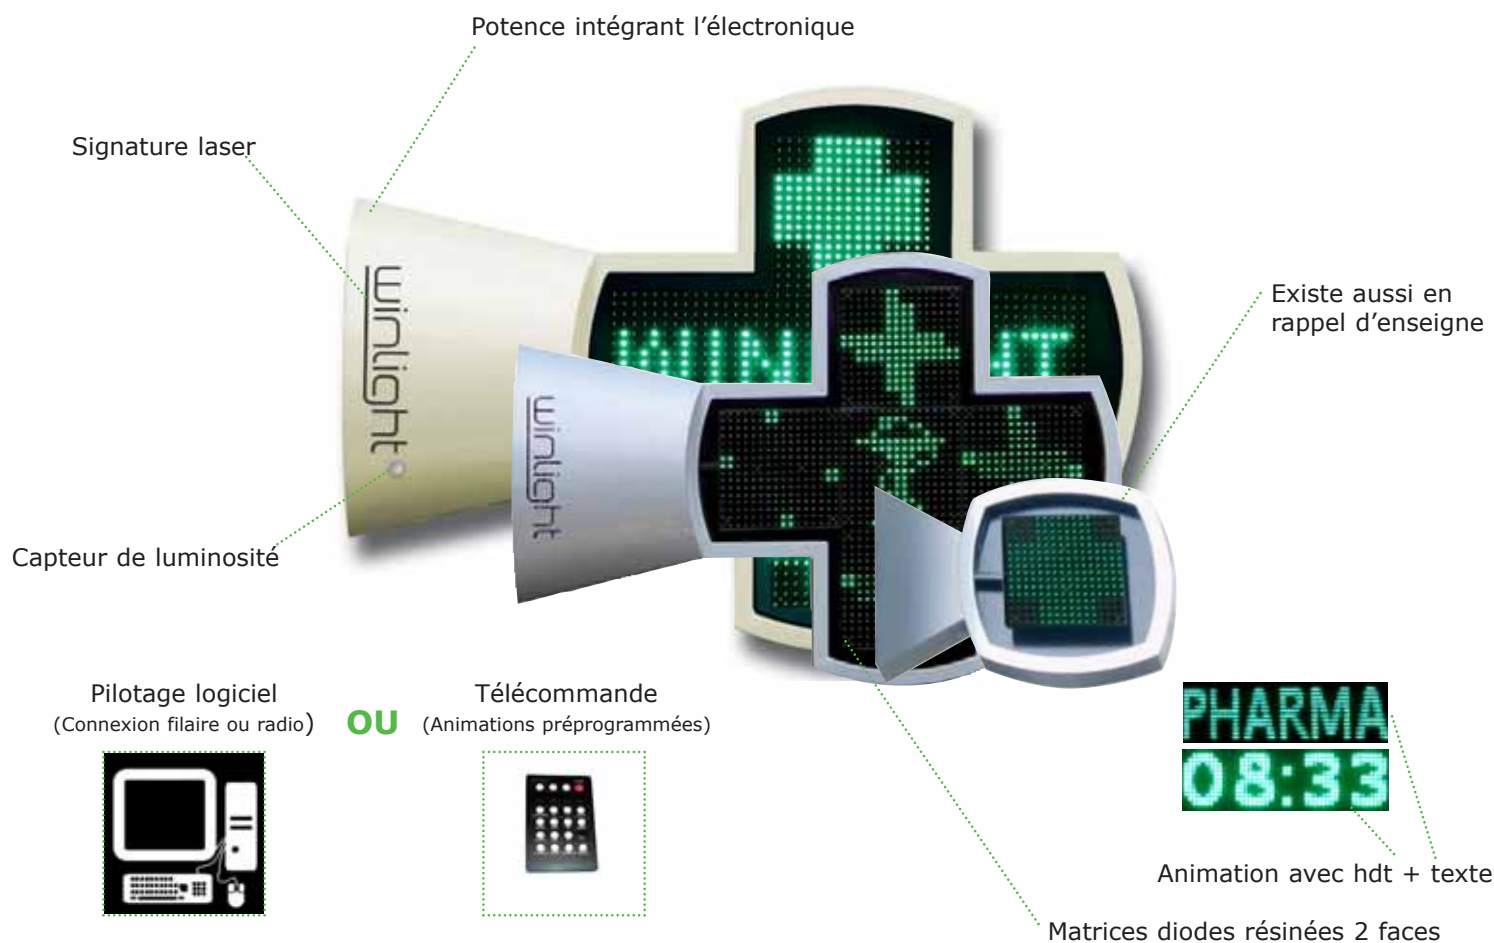

winlight®

Win design

La croix d'exception

- Diodes grand angle, très haute luminosité.
- Pilotage PC ou télécommande.
- Potence galbée et griffée Winlight®.
- Animations multiples + texte + HDT.
- Finitions prestiges : chrome, nacre, acier.
- Teintes au choix, tons pastels sur demande.

www.winlight.eu

Descriptif produit

Descriptif technique

Ref	WD100DF	WD100MF	WD100FA	WD120DF	WD120MF	WD120FA
Désignation	Windesign 100 DF*	Windesign 100 MF*	Windesign 100 FA*	Windesign 120 DF*	Windesign 120 MF*	Windesign 120 FA*
Type de led	5 mm ovales	5 mm ovales	5 mm ovales	5 mm ovales	5 mm ovales	5 mm ovales
Nombre de led	2560	1280	1280	2560	1280	1280
Couleur led	Vert	Vert	Vert	Vert	Vert	Vert
Angle	140° / 60°	140° / 60°	140° / 60°	140° / 60°	140° / 60°	140° / 60°
IP	IP 65	IP 65	IP 65	IP 65	IP 65	IP 65
Tension	230 vac 50 Hz	230 vac 50 Hz	230 vac 50 Hz	230 vac 50 Hz	230 vac 50 Hz	230 vac 50 Hz
Courant (maxi)	2.2 A	1.1 A	1.1 A	2.2 A	1.1 A	1.1 A
Puissance (maxi)	400 W	200 W	200 W	400 W	200 W	200 W
Connexion	Sur fil	Sur fil	Sur fil	Sur fil	Sur fil	Sur fil
Contrôle (Filaire ou radio en option)	Logiciel fourni - Télécommande (animations préprogrammées)					
Dimensions (Larg x Haut x Ep)	1250 x 880 x 221 mm	1250 x 880 x 221 mm	880 x 880 x 190 mm	1600 x 1160 x 270 mm	1600 x 1160 x 270 mm	1160 x 1160 x 190 mm
Poids	55 Kg	45 Kg	35 Kg	60 Kg	50 Kg	40 Kg
Fixation	Platine 4 trous	Platine 4 trous	Platine 4 trous	Platine 4 trous	Platine 4 trous	Platine 4 trous
Matériaux	Structure aluminium laquée					
Couleur	Chrome, nacre, gris et toutes couleurs sur demande					